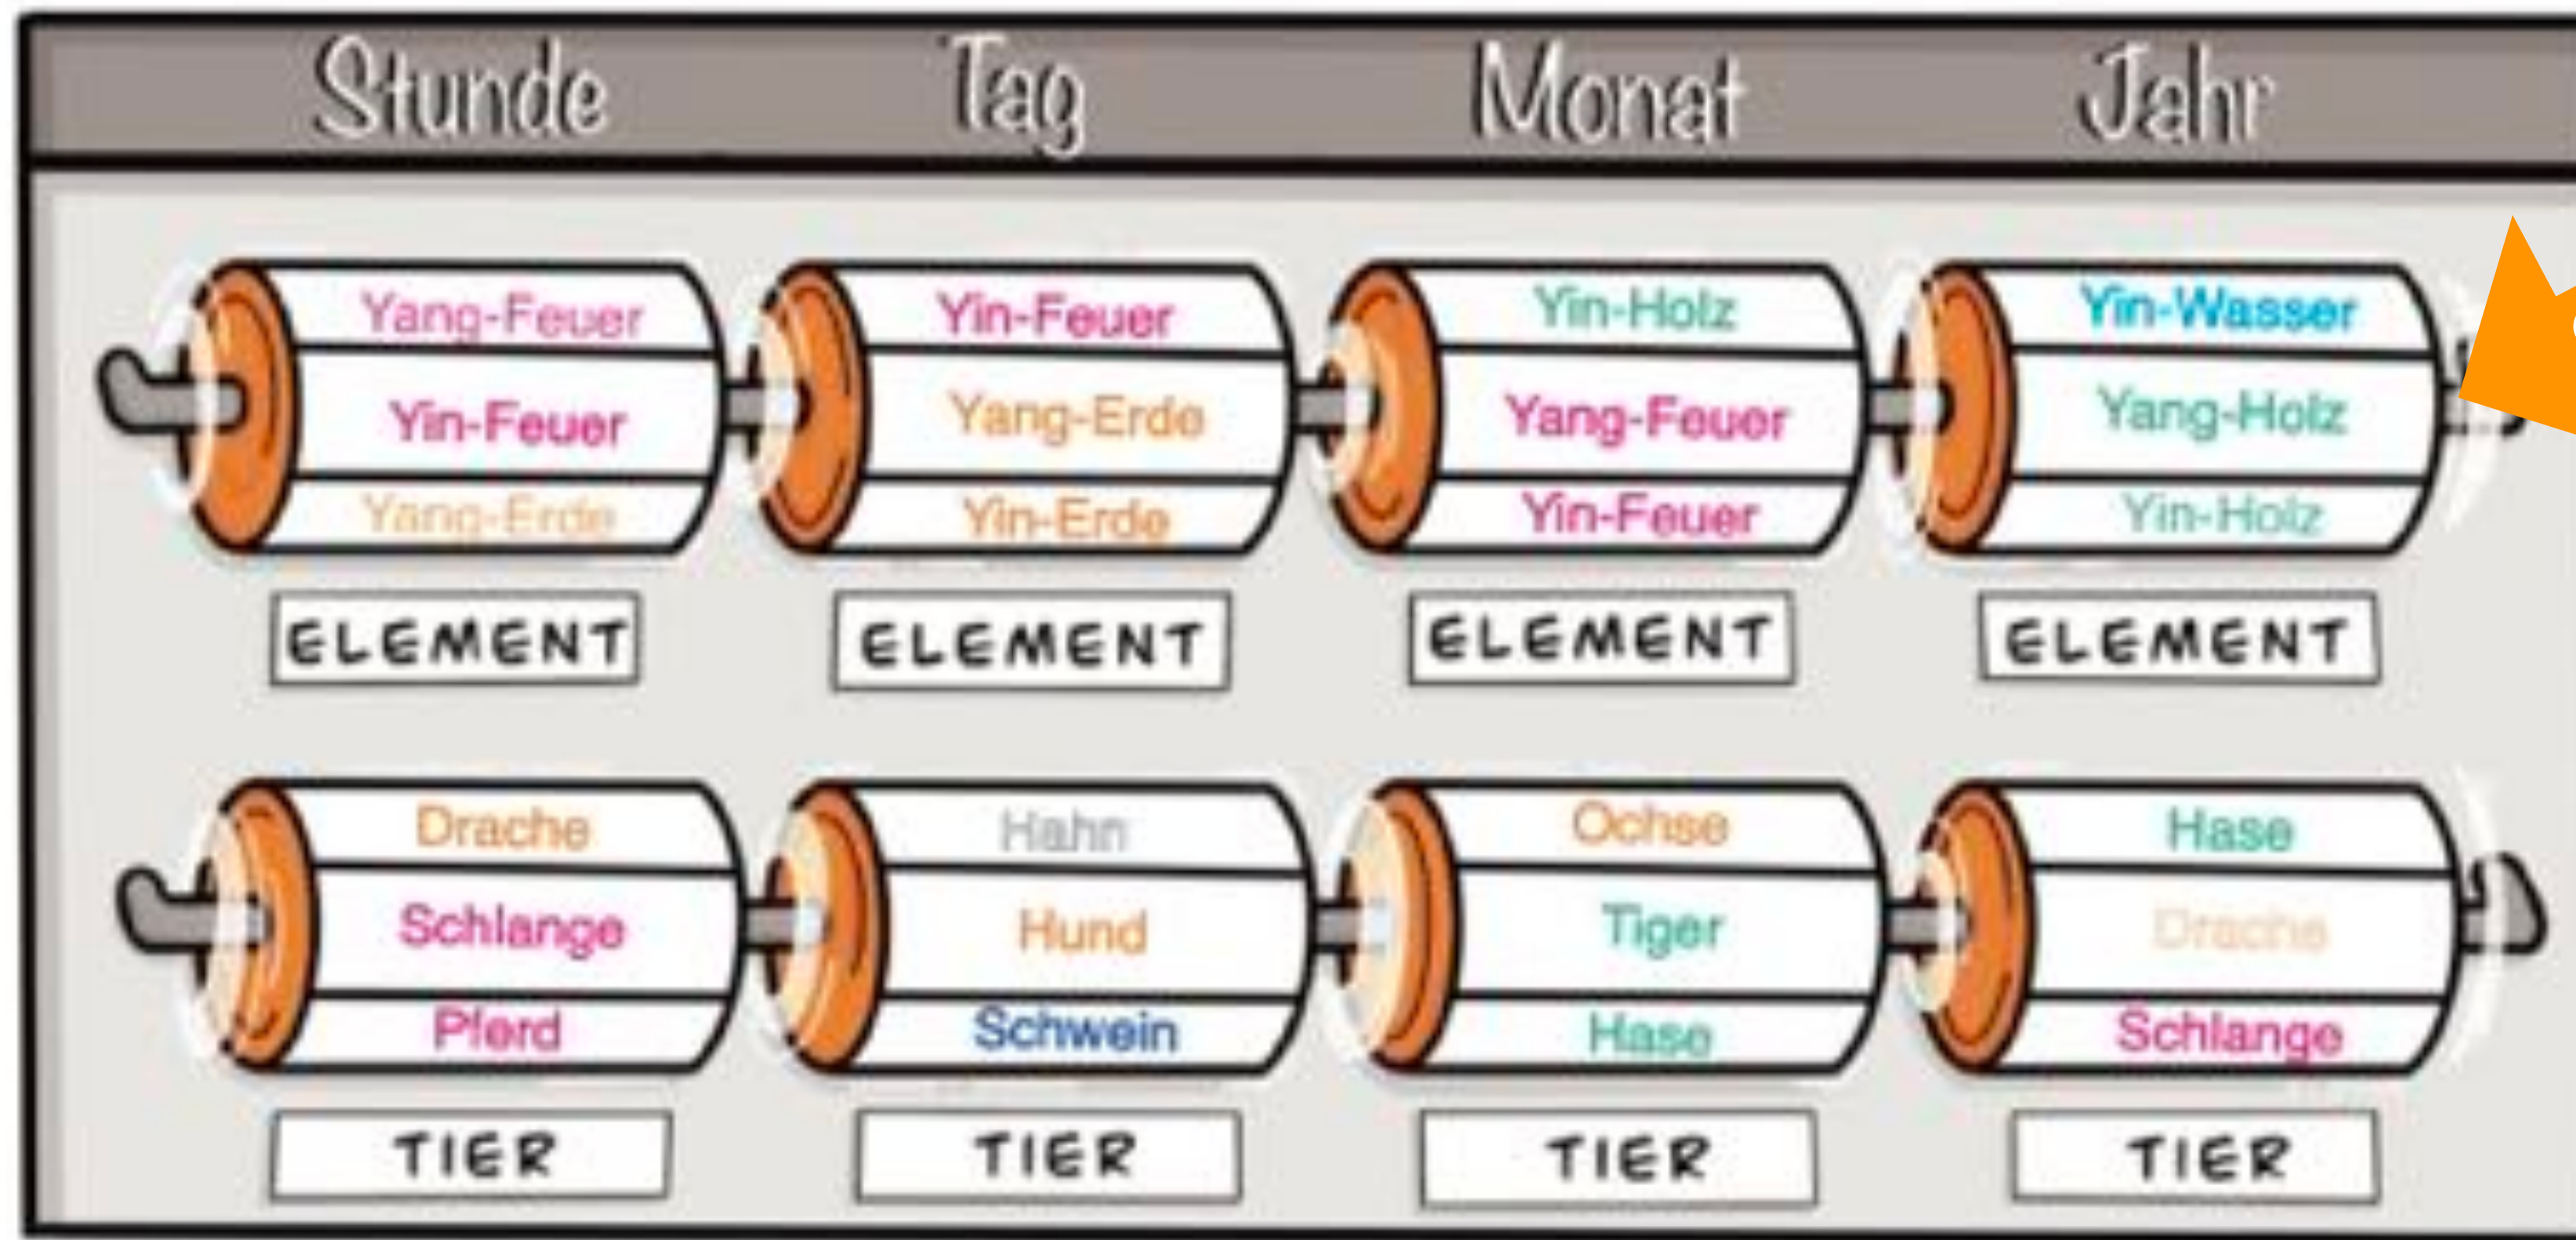

## DIE 8 ZEICHEN DES SCHICKSALS

Geburtsjahres-Element

Jedes Jahr, jeder Monat, jeder Tag und jede Stunde ist einem der 5 Elemente zugeordnet. Welches ist dein Jahres-Element?

Stunde  
09 | 27

Tag  
4.

Monat  
Feb.